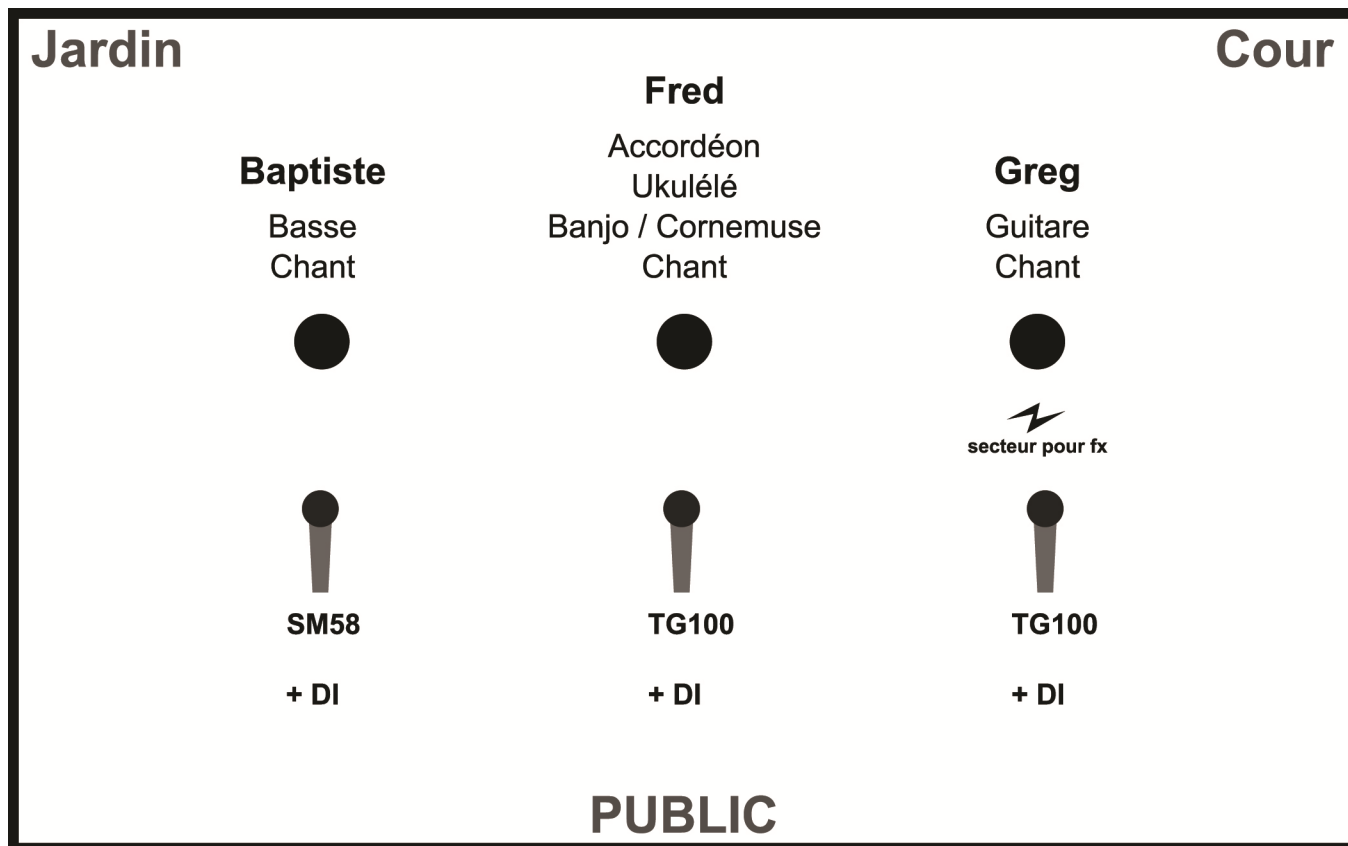

Set : 30 titres – 135min

Musicien	#	Objet	Micro
Frédéric	1	Accordéon – main gauche	AKG dual pro SR40 (sans fil)
	2	Accordéon – main droite	
	3	Ukulélé	DI
	4	Banjo / Cornemuse	Micro cravate + adaptateur phantom - 48v
	5	Chant	Beyerdynamic TG 100 (sans fil)
Grégory	6	Guitare	DI
	7	Chant	Beyerdynamic TG 100 (sans fil)
Baptiste	8	Basse	DI
	9	Chant	Shure SM58

Catering : Boissons (eau, sodas, bières, vins). Repas équilibrés.